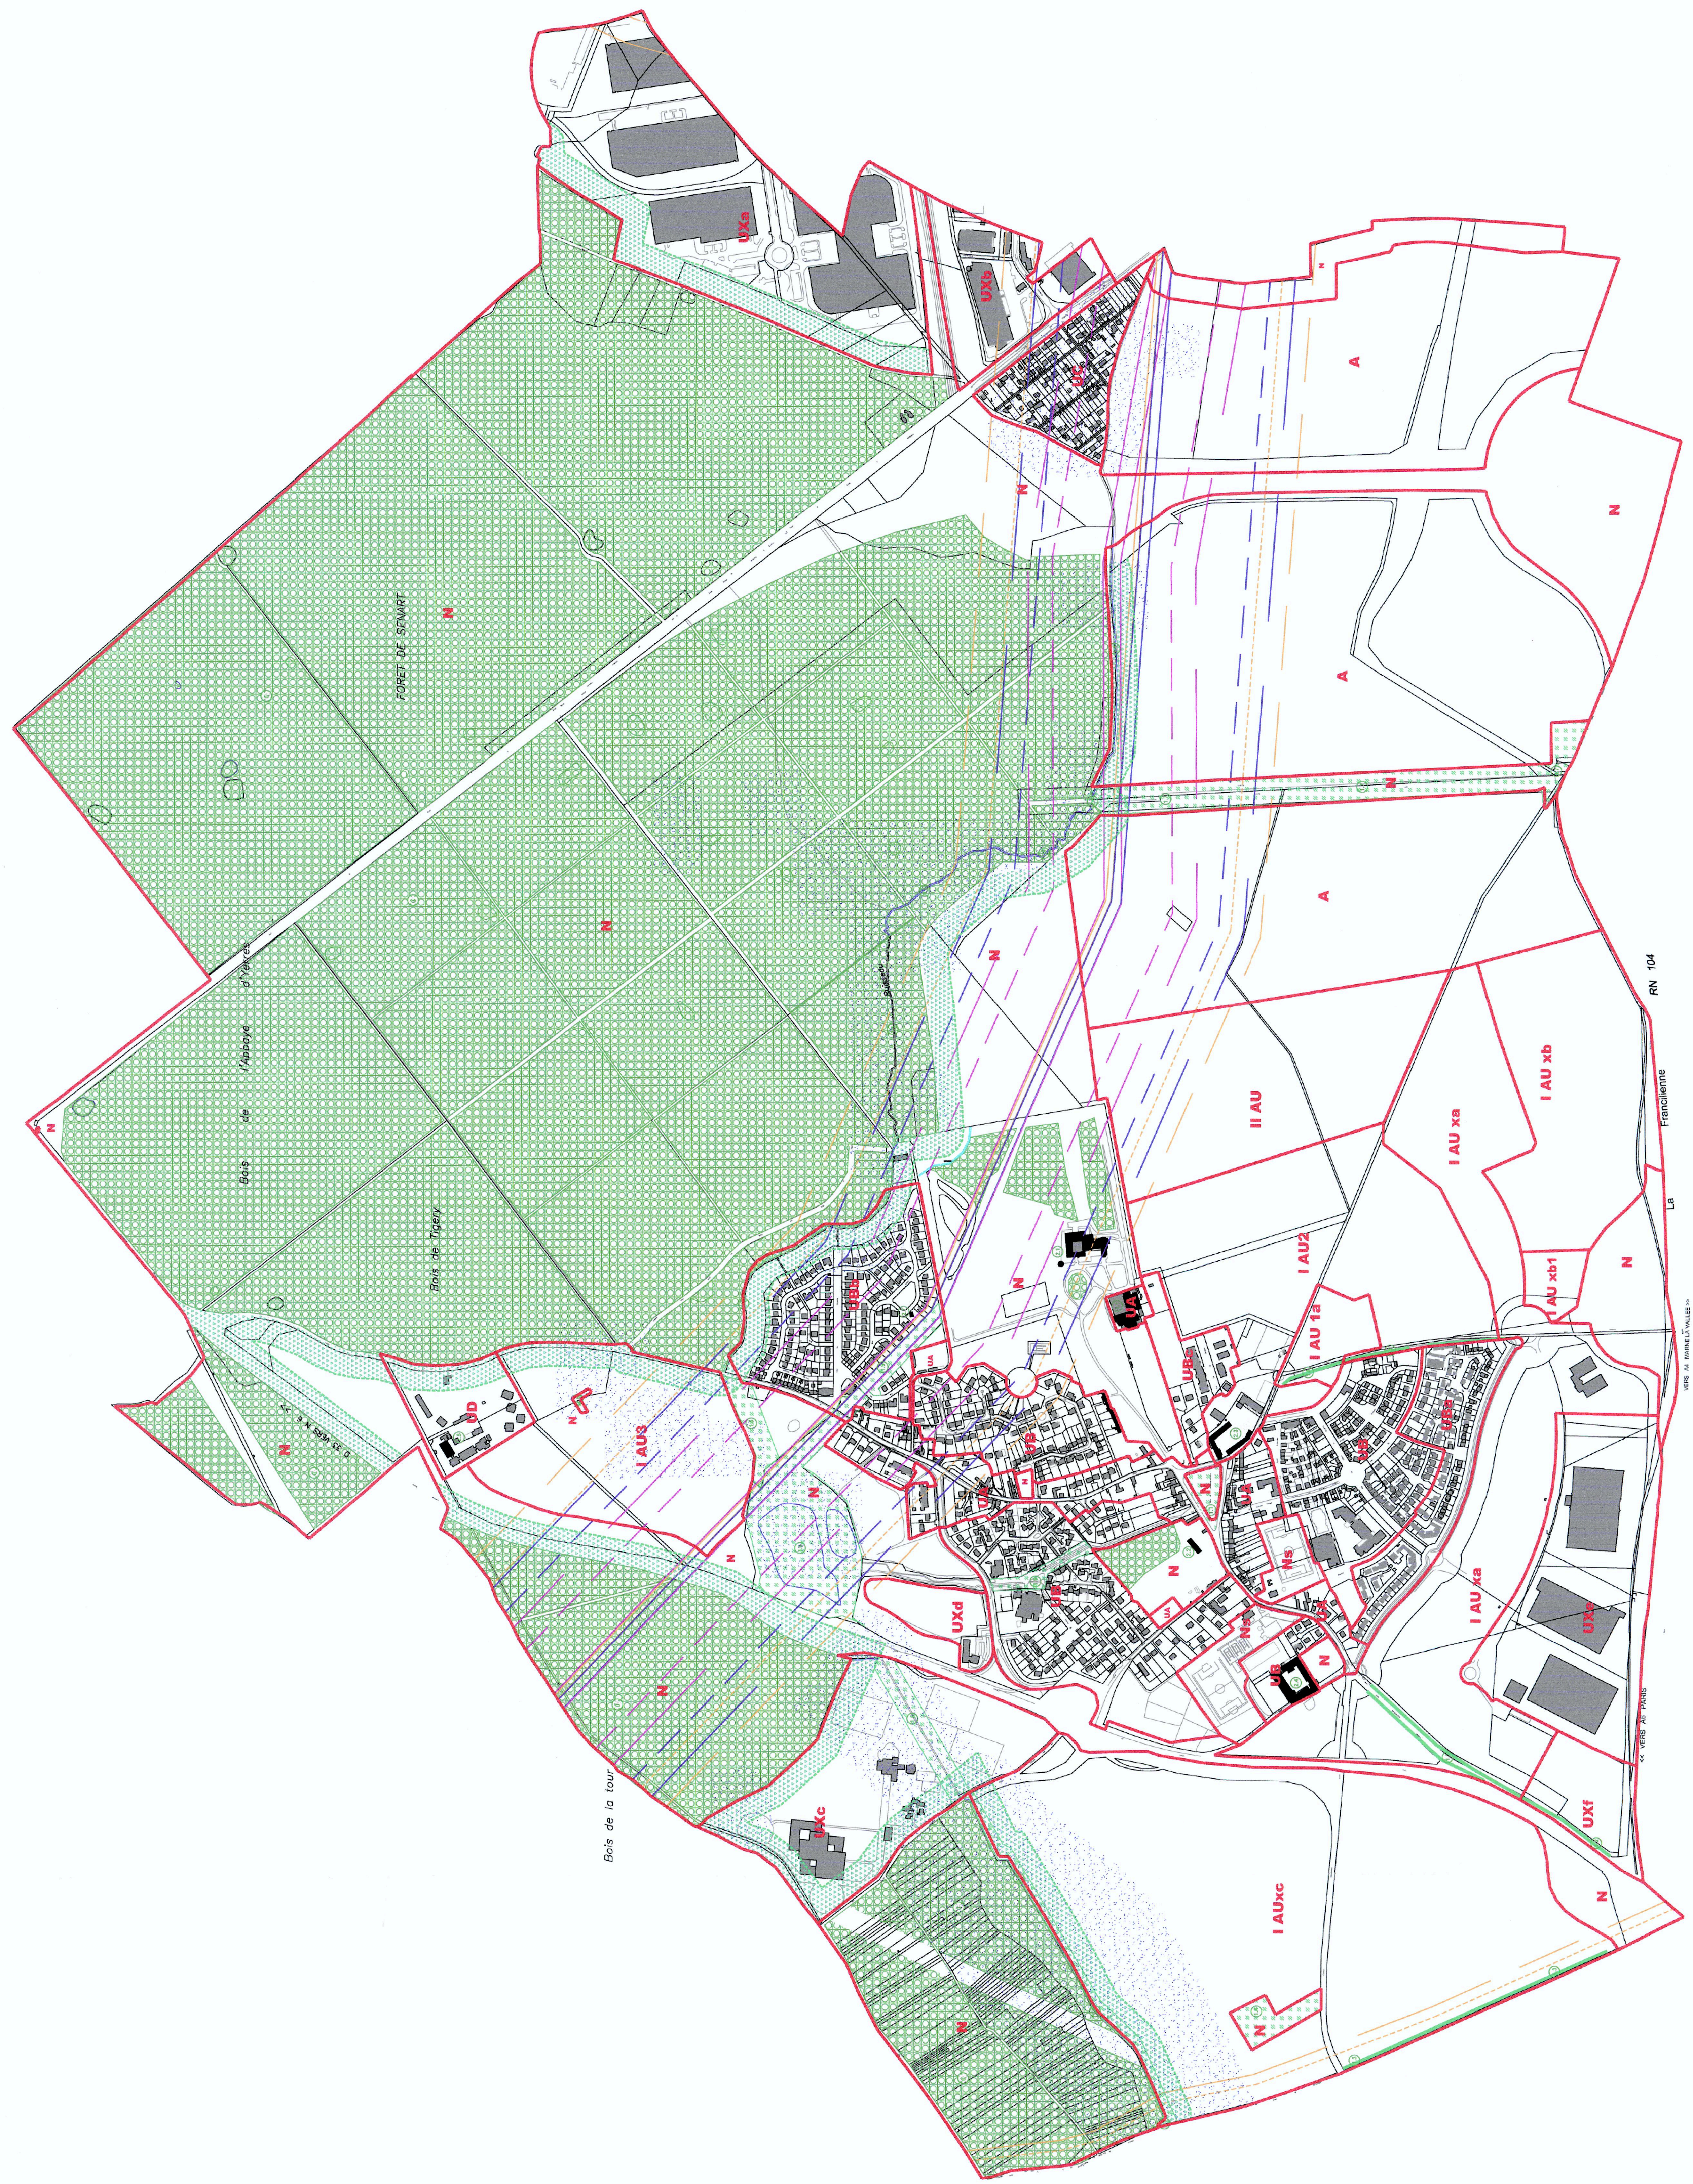

Révision du Plan Local d'Urbanisme

Commune de Tigery

Plan de zonage n° 5.1

PLU approuvé par délibération du Conseil Municipal en date du 28 février 2013

Echelle : 1/15000ème

LEGENDE

UA

Limite de zone

PATRIMOINE BÂTI ET ESPACES VERTS

- Construction ou ensemble de constructions à protéger (au titre de l'article L.123-1-5 7° du code de l'Urbanisme).
- Espace paysager à protéger ou à mettre en valeur (au titre de l'article L.123-1-5 7° du code de l'Urbanisme).
- Espace boisé Classé au titre de l'article L.300-1 du Code de l'Urbanisme
- Marge de protection des lisières des massifs boisés de plus de 100 hectares en dehors des sites urbains constitués

ELEMENTS REMARQUABLES

- 0 LA FORET DE SEWART
- 1 ESPACES URBAINS ET PAYSAGES
 - 1.1 Place Liekeke Beaufort
 - 1.2 Alignement route de Corcel
 - 1.3 Alignement limite Etolles
 - 1.4 Basquet de la Plaine Saint André
 - 1.5 Le ru des Hautes
 - 1.6 Le Bassin du Parc (ZAC Tigery)
 - 1.7 Allée Royale
 - 1.8 Alignement route de Saint Pierre
 - 1.9 Espace verts
- 2 BATIMENTS
 - 2.1 Le Château Cénac, les Communes et le Parc
 - 2.2 Le petit Château et le parc
 - 2.3 La Ferme du Pèlerin-Sauvort
 - 2.4 La Ferme de la Tour-salle Capitulaire
 - 2.5 Le Bâtiment ancien du Petit Sewart
 - 2.6 Le Lavoir du Petit Sewart
 - 2.7 Le Lavoir de la Pèlerinère
 - 2.8 Le Port de l'Allée Royale
 - 2.9 Le Port Pourceaux

FRANCAIS

LA

RN 104

BOIS DE LA TOUR

BOIS DE TIGERY

BOIS DE L'ABBAYE D'YVER

BOIS DE LA TOUR

BOIS DE LA TOUR